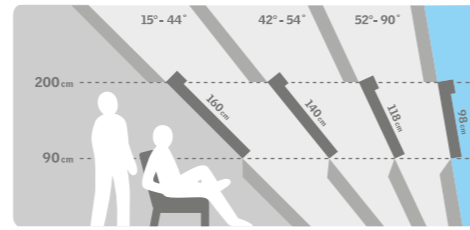

Выбираем мансардное окно грамотно

1 Как правильно определить размер и количество окон

А Ширина окна: расстояние между стропилами должно быть на 4-6 см больше ширины выбранного окна. Если вам понравилось большое окно, а стропила расположены слишком близко (или наоборот), можно сделать несложную подгонку стропил.

Б Длина (высота) окна: чем меньше уклон кровли, тем длиннее должно быть выбранное вами окно.

В Количество окон: действует правило «10 к 1». На каждые 10 м² площади пола вашей мансарды требуется 1 м² площади остекления.

Эта таблица поможет вам рассчитать количество окон, зная площадь мансардного помещения (спальни, гостиной, санузла, коридора):

Внешний размер окна	CR02	CR04	FR04	FR06	MR04	MR06	MR08	MR10	PR06	PR08	SR06	SR08
СК02	СК04	FK04	FK06	МК04	МК06	МК08	МК10	PK06	PK08	SK06	SK08	
55x78	55x98	66x98	66x118	78x98	78x118	78x140	78x160	94x118	94x140	114x118	114x140	
Площадь остекления окна в м²	0,22	0,29	0,38	0,48	0,47	0,59	0,73	0,85	0,75	0,92	0,95	1,16
1 окно освещает площадь в м²	2,2	2,9	3,8	4,8	4,7	5,9	7,3	8,5	7,5	9,2	9,5	11,6

Пример расчета:

Допустим, площадь комнаты в мансарде - 17 м². Для освещения необходимо 1,7 м² остекления. Для этого можно выбрать 3 окна размера МК06/МR06, они дадут в сумме 1,77 м² остекления: (3x0,59=1,77 м²). Альтернатива: 2 окна размера СК06/СR06, они дадут в сумме 1,9 м² остекления (2x0,95=1,9 м²).