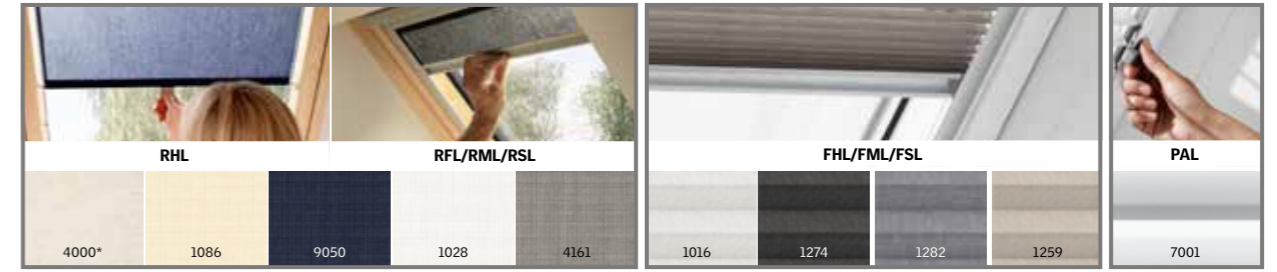

НОВАЯ КОЛЛЕКЦИЯ штор 2021

Вам нужен контроль света?

Станд. цвета	4000*	1086	9050	1028	4161	1016	1274	1282	1259	7001
Размеры VELUX OPTIMA	Стандарт, Премиум	RHL Рулонная штора на крючках	RFL Рулонная штора на направляющих	RML Рулонная штора с эл. приводом	RSL Рулонная штора на солнечной батарее	FHL Штора-плиссе	FML Штора-плиссе с эл. приводом	FSL Штора-плиссе на солнечной батарее	PAL Жалюзи	7001
В наличии на складе в Минске	1028, 4000	1028, 4000								
CR02 55x78 см	СК02 55x78 см	115	185	490	500	185	490	500	240	
CR04 55x98 см	СК04 55x98 см	115	200	510	520	200	510	520	260	
FR04 66x98 см	FK04 66x98 см	135	215	520	530	215	520	530	280	
FR06 66x118 см	FK06 66x118 см	135	235	540	550	235	540	550	300	
MR04 78x98 см	MK04 78x98 см	140	225	530	540	225	530	540	295	
MR06 78x118 см	MK06 78x118 см	140	240	550	560	240	550	560	315	
MR08 78x140 см	MK08 78x140 см	140	260	570	580	260	570	580	335	
MR10 78x160 см	MK10 78x160 см	140	290	600	610	290	600	610	375	
PR06 94x118 см	PK06 94x118 см	165	265	570	580	265	570	580	345	
PR08 94x140 см	PK08 94x140 см	165	290	600	610	290	600	610	375	
PR10 94x160 см	PK10 94x160 см	165	305	610	620	305	610	620	400	
SR06 114x118 см	SK06 114x118 см	185	300	610	620	300	610	620	390	
SR08 114x140 см	SK08 114x140 см	185	315	620	630	315	620	630	410	

* Количество ограничено

Вам нужно затемнение?