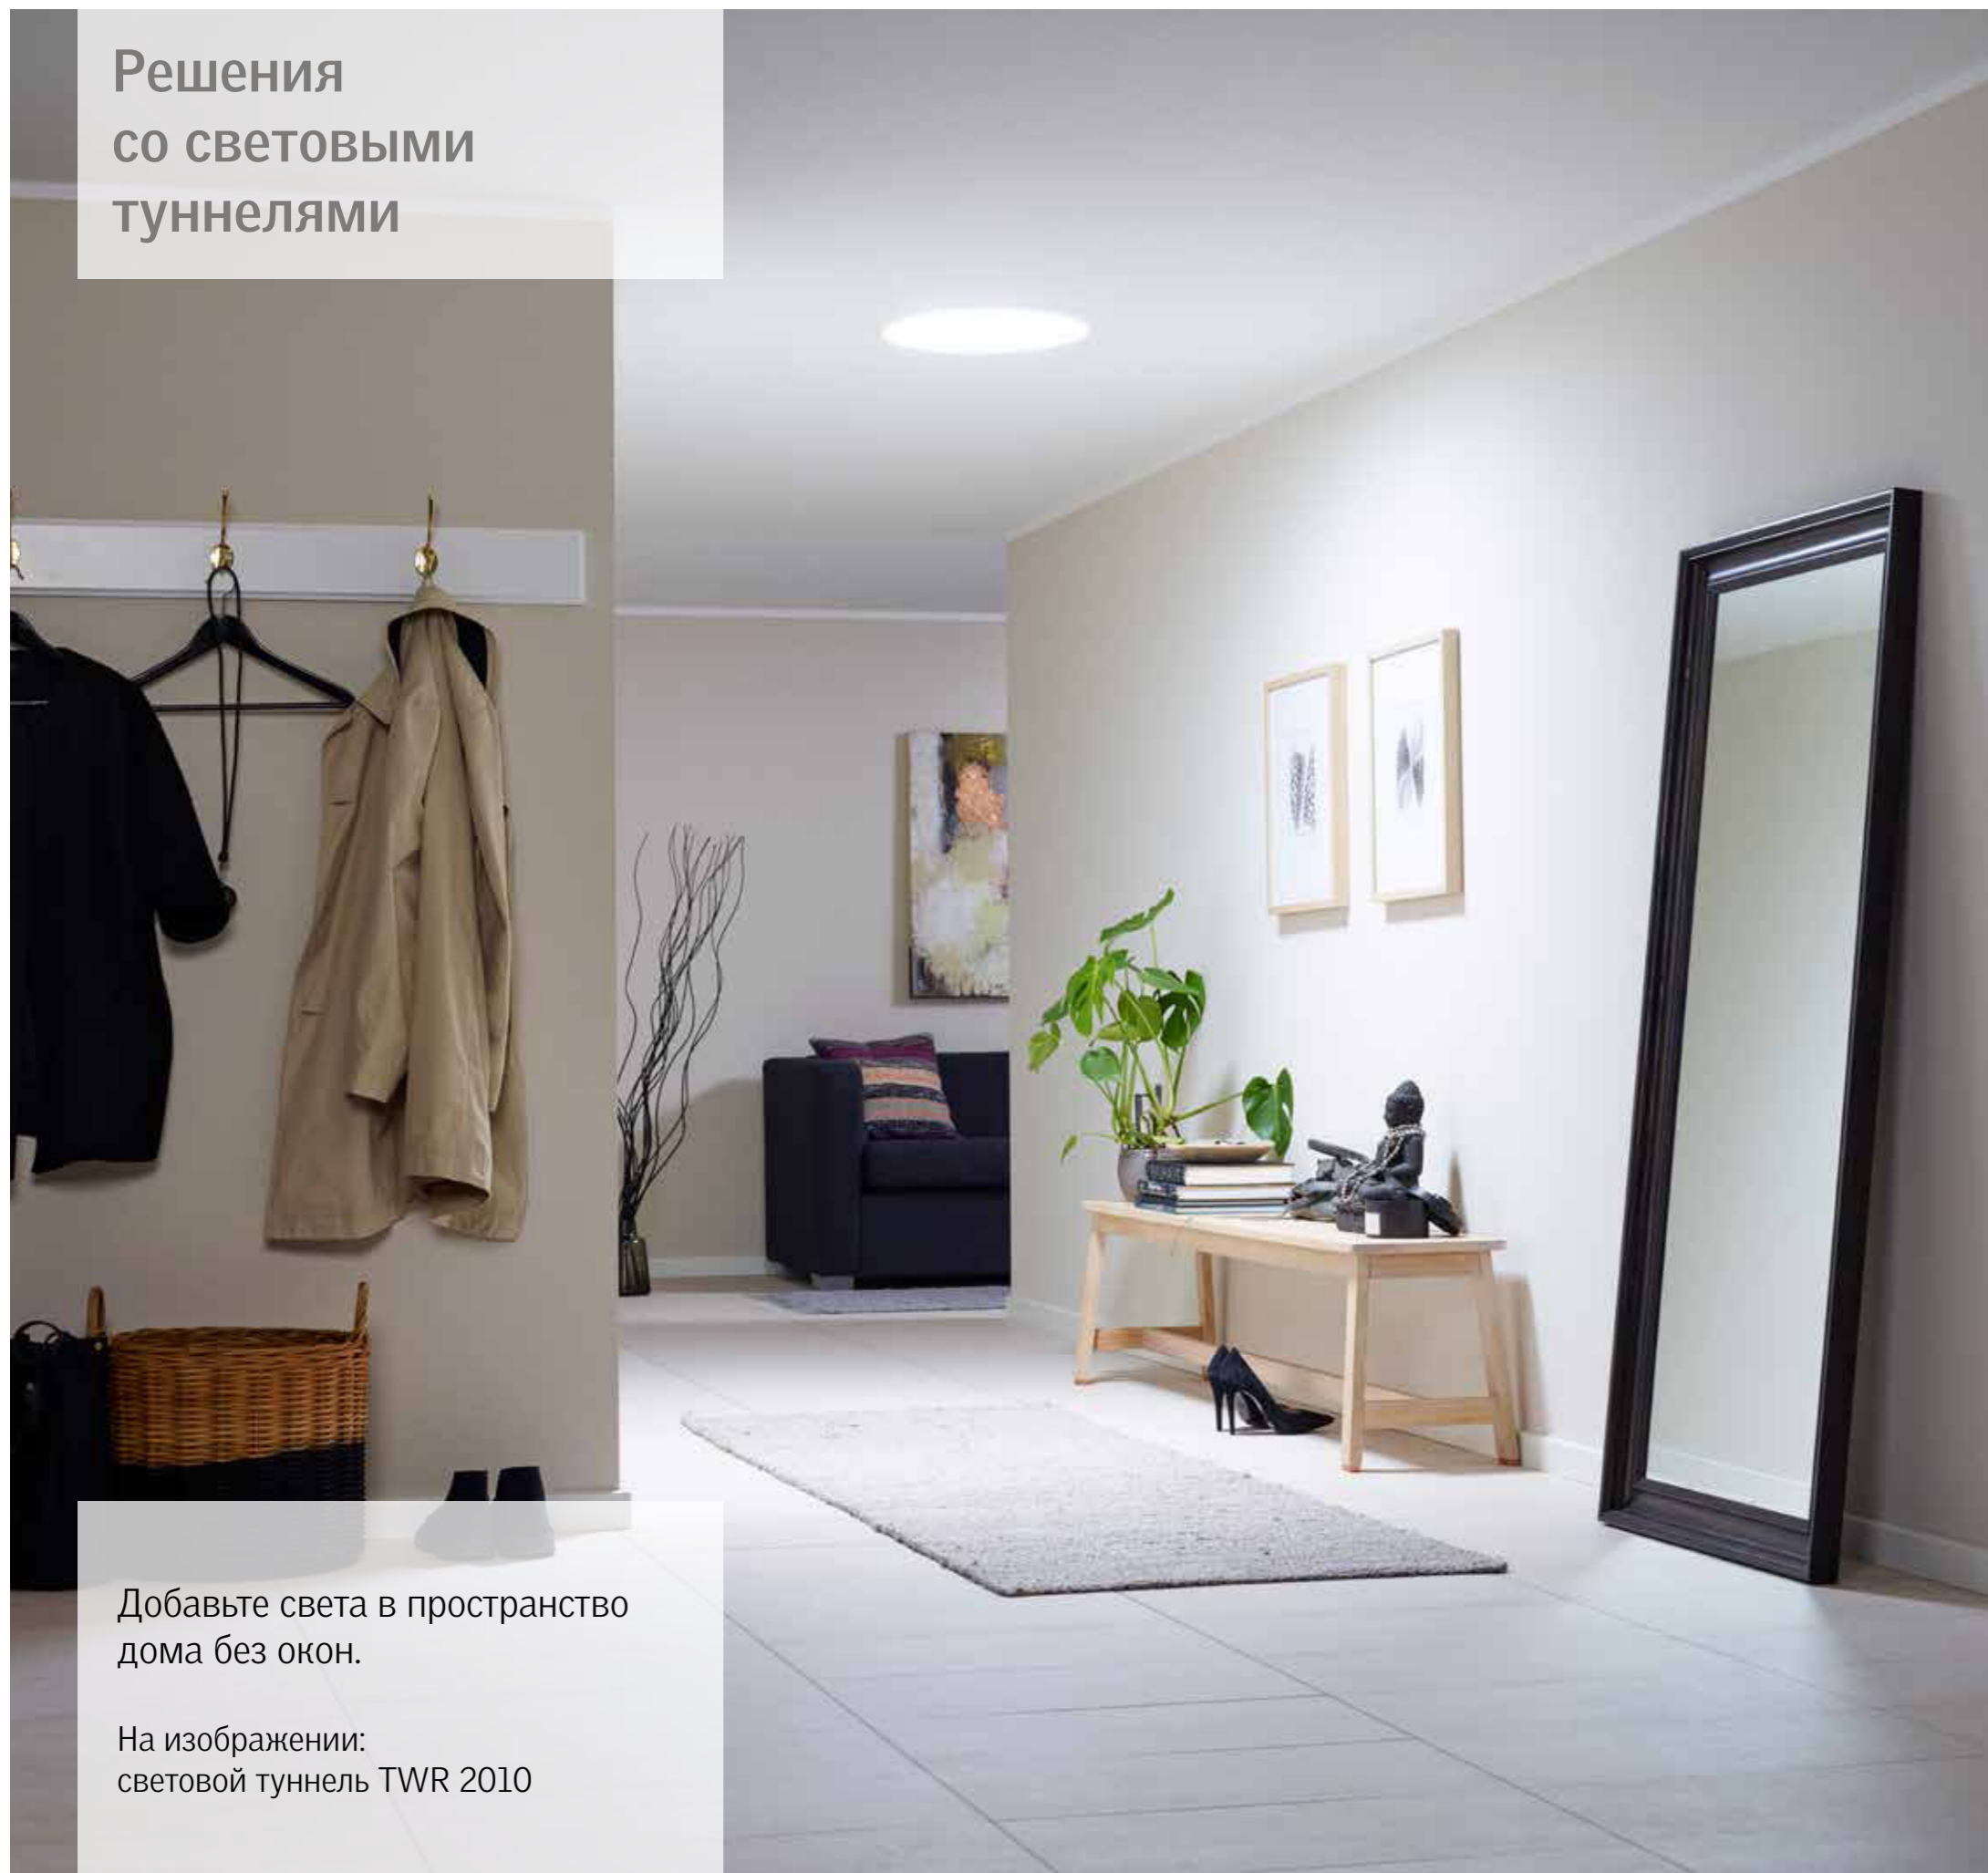

Решения со световыми туннелями

Добавьте света в пространство дома без окон.

На изображении:
световой туннель TWR 2010