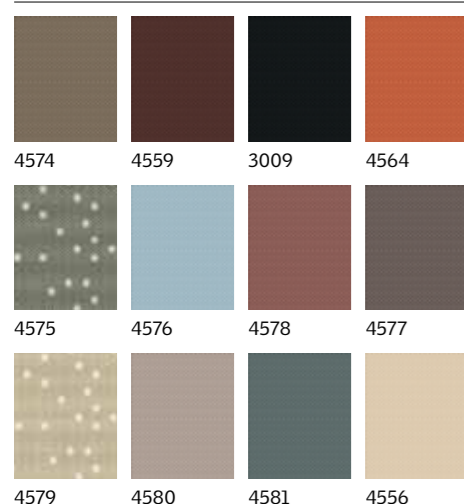

Вам нужно затемнение?

Затемняющая штора DKL/DML/DSL

- Обеспечивает 100% затемнение в комнате
- Алюминиевое покрытие снаружи уменьшает попадание жары в помещение
- Могут быть ручными, электрическими или на солнечных батареях
- Ткань имеет эко-сертификат

- Ручное управление, DKL
- Дистанционное управление с питанием от электросети, DML
- Дистанционное управление с питанием от солнечной батареи, DSL

Стандартные цвета

1085 1100 0705 1025

Трендовые цвета

4574 4559 3009 4564
4575 4576 4578 4577
4579 4580 4581 4556