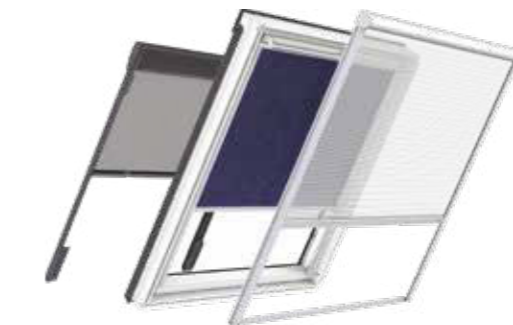

1. Оптимальная комплектация аксессуарами:
2. Защита от жары
   - Контроль дневного света
   - Защита от насекомых