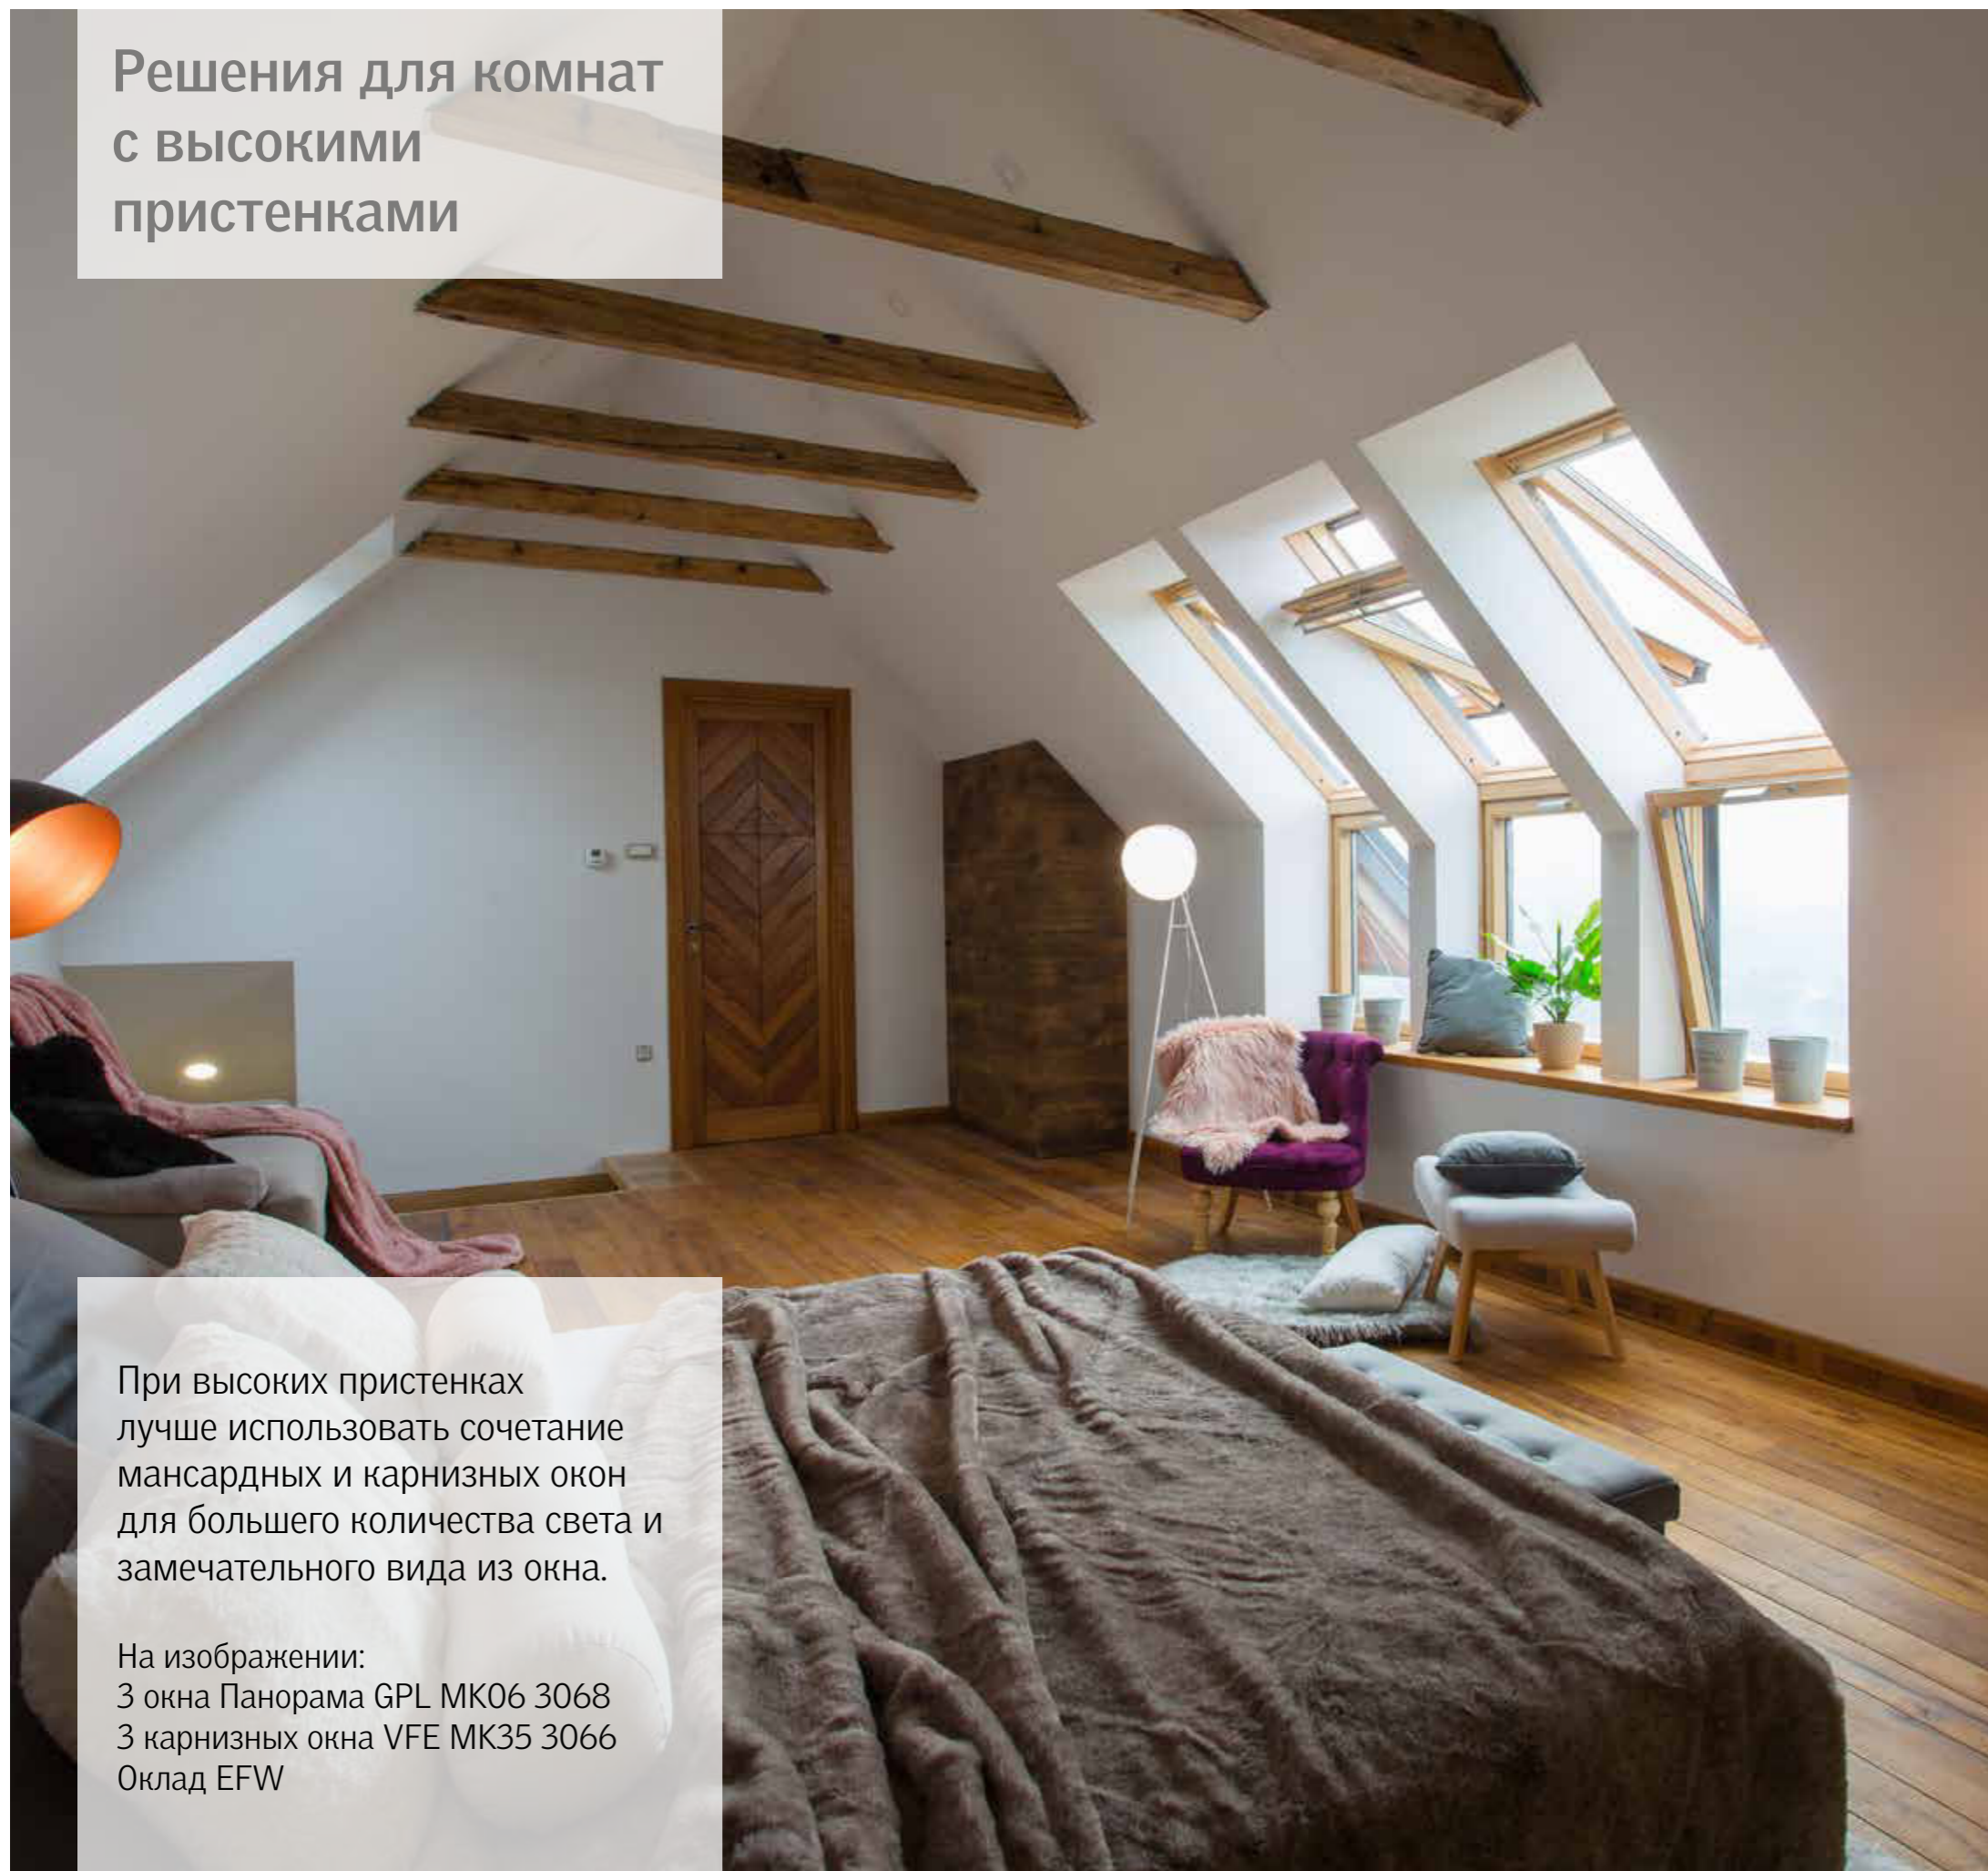

Решения для комнат с высокими пристенками

При высоких пристенках лучше использовать сочетание мансардных и карнизных окон для большего количества света и замечательного вида из окна.

На изображении:
3 окна Панорама GPL MK06 3068
3 карнизных окна VFE MK35 3066
Оклад EFW