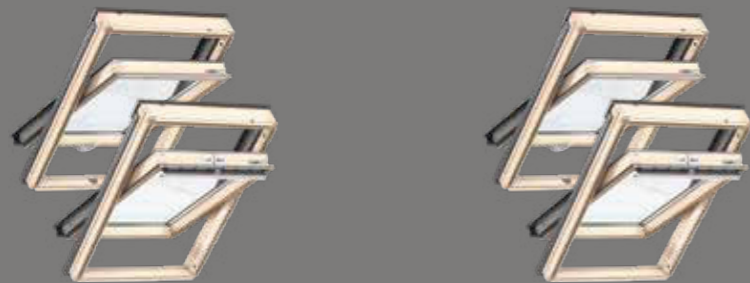

Оптима

Дерево, покрытое лаком на водной основе

Доступное деревянное двухкамерное окно

GZR 3050/
GZR 3050B

GZR 3061/
GZR 3061B

- ★ Удобная ручка (GZR 3050)
- ★ Базовая 3-позиционная ручка (GZR 3050B)
- ★ Встроенная вентиляция с фильтром от пыли и насекомых
- ★ Закалённое внешнее стекло стр. 26

- ★ Доступный двухкамерный стеклопакет
- ★ Удобная ручка (GZR 3061)
- ★ Улучшенная 3-позиционная ручка (GZR 3061B)
- ★ Встроенная вентиляция с фильтром от пыли и насекомых
- ★ Закалённое внешнее стекло стр. 27