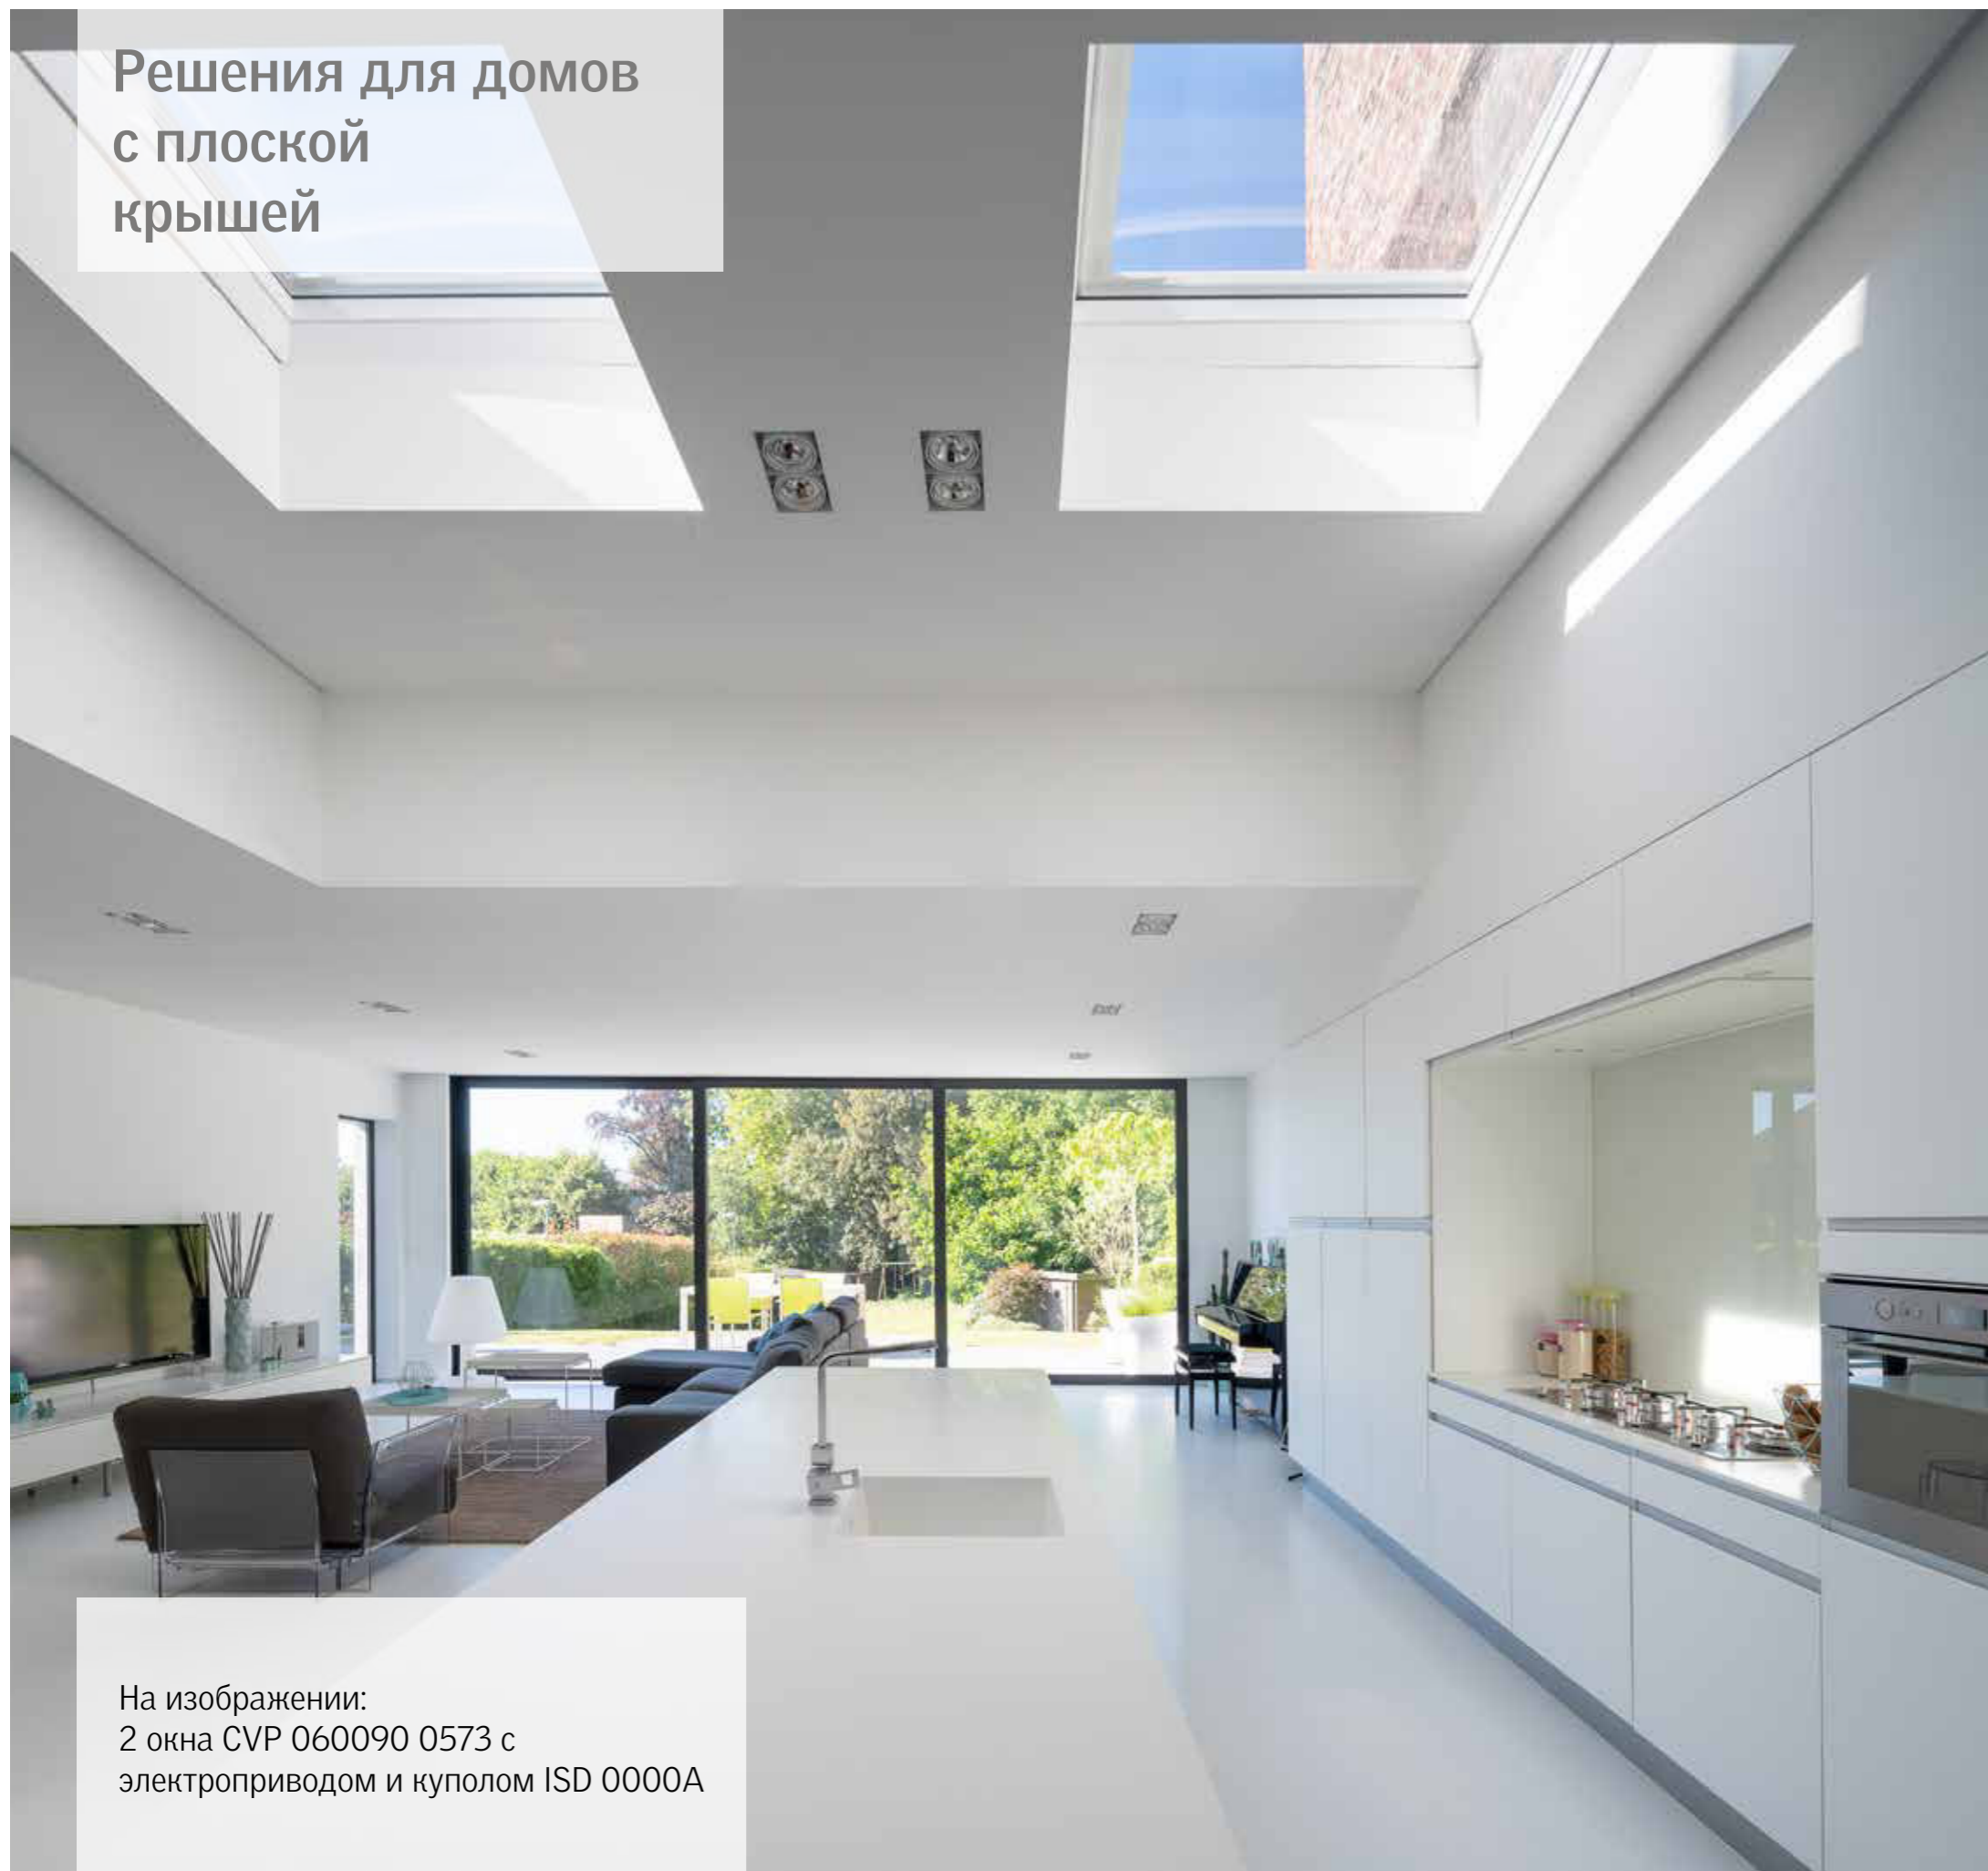

## ВЕЛЮКС рекомендует

- ✓ С двумя и более окнами на крыше можно наполнить всю комнату большим количеством дневного света
- ✓ Подходят все модели
- ✓ Рекомендуем рассмотреть окна с экстрза защитой от шума (линейка Премиум)

## Дополнительно к мансардному окну необходимо подобрать

Продукция для установки  
Стр. 46-49

Защита от жары  
Затемнение  
Контроль света  
Стр. 50-57

Модернизация окна в электроуправляемое  
Стр. 37

## Решения для домов с плоской крышей

На изображении:  
2 окна CVP 060090 0573 с  
электроприводом и куполом ISD 0000A

## ВЕЛЮКС рекомендует

- ✓ Рассматривать все модели окон для плоской кровли
- ✓ Рекомендуем обратить внимание на окна CVP с дистанционным управлением, чтобы окна служили как источник не только света, но и вентиляции