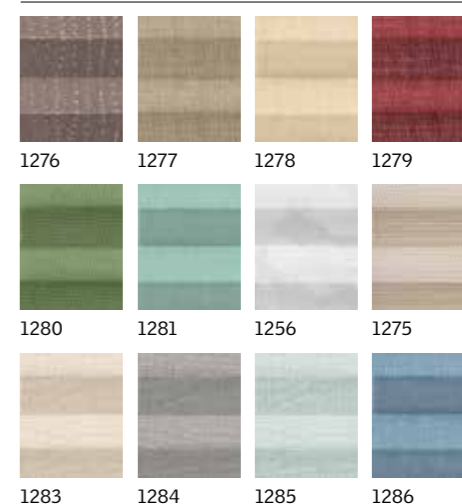

Трендовые цвета

1276 1277 1278 1279
1280 1281 1256 1275
1283 1284 1285 1286