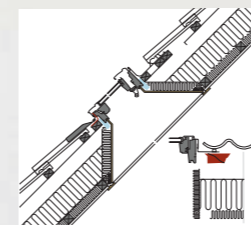

Без BDX

Иллюстрация показывает потерю тепла в углах примыкания из-за недостаточно качественного утепления