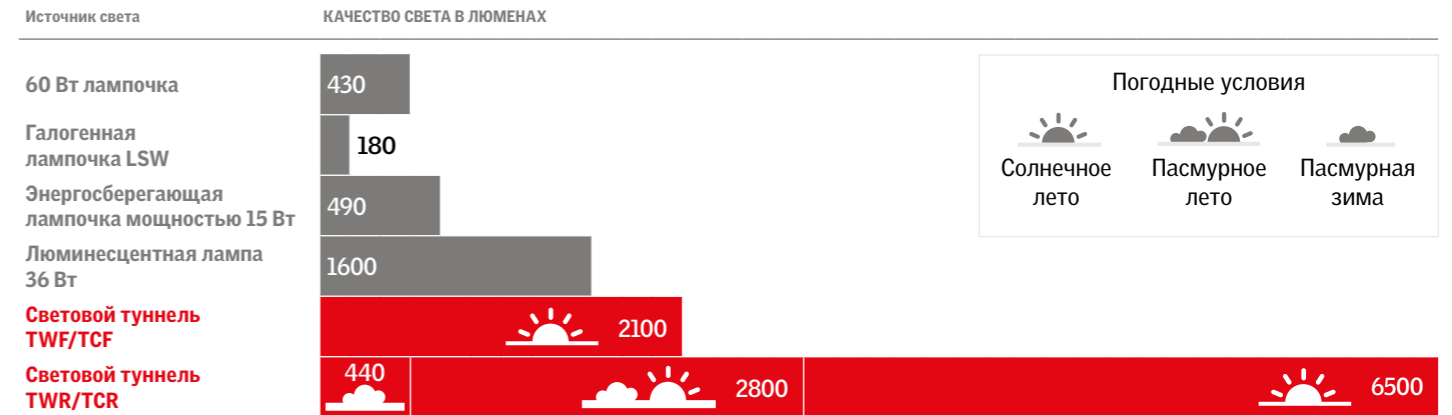

Световой туннель

TWR, TWF, TLR, TLF, TCR, TCF

15°-60°

0°-15°

Почувствуйте разницу: больше естественного света, больше комфорта

Световой туннель VELUX обходит все препятствия и заполняет светом отдалённые уголки вашего дома с помощью трубы со светоотражающим покрытием. Ваше жилое пространство заполняется светом и становится более комфортным. Световой туннель идеально подходит для небольших помещений и узких помещений - таких как коридор, внутренние комнаты и ванные комнаты.

Модель TWR с жёсткой трубой предназначена для установки в профилированный кровельный материал на расстоянии 90-170 см. Длина туннеля может быть увеличена до 6 м с помощью доборных элементов.

Модель TWF с гофрированной гибкой трубой можно установить на расстоянии 40-150 см. Расстояние измеряется по центральной линии от отделки потолка до верха обрешётки. Трубу туннеля необходимо утеплять.

Тип/ Размеры		35
TWR 2010	Жёсткая труба для проф. кровельного материала	1 500
TLR 2010	Жёсткая труба для плоского кровельного материала	1 500
TWF 2010	Гибкая труба для проф. кровельного материала	1 050
TLF 2010	Гибкая труба для плоского кровельного материала	1 050
ZTR 0062	Удлинитель светового туннеля TWR / TLR до 62 см	240
ZTR 0124	Удлинитель светового туннеля TWR / TLR до 124 см	360

Световой туннель для плоских кровель

Тип/ Размеры		35
TCR 0010	Жёсткая труба	1 935

■ На складе ■ Срок поставки 4-5 недель.
Все цены в прейскуранте указаны в бел. рублях с учетом НДС.
Более широкий ассортимент вы найдете на сайте www.velux.by

Эффект получения естественного света до и после установки светового туннеля VELUX

- ★ Полная герметичность благодаря новой изоляции BFX
- ★ Зеркальный туннель со светоотражением 98%