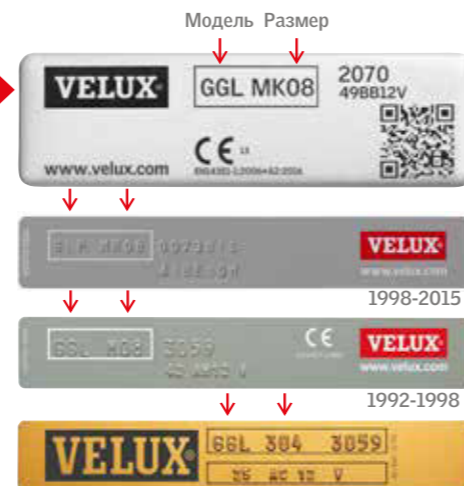

## Табличка с данными о модели

На каждом мансардном окне VELUX независимо от года выпуска есть табличка с данными о модели, стеклопакете и размере окна. Цвет и размещение может отличаться в зависимости от года выпуска. Данные из таблички необходимы для заказа аксессуаров, в случае необходимости замены стеклопакета или запчасти.