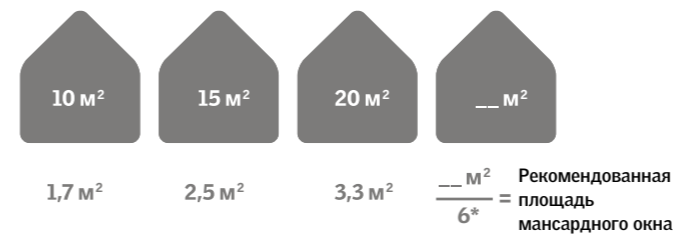

Правило дневного света

Как правило, чтобы получить оптимальную площадь мансардного окна, разделите площадь вашей комнаты на 6. Комбинация из окон или расположение окон на разной высоте обеспечивают больше света в комнате - даже в дальних углах. Это также дает возможность улучшить вид из окна и насладиться пейзажем.

* Согласно европейским нормам освещения.